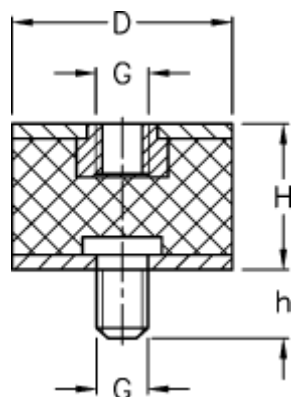

Varenummer: 51201598360810
Beskrivelse: KLEE Vibrationsdæmper type 2
30-15-2, M8/M8x8, NR - 57 shore

Mål

D = 30
G = M8
h = 8
H = 15